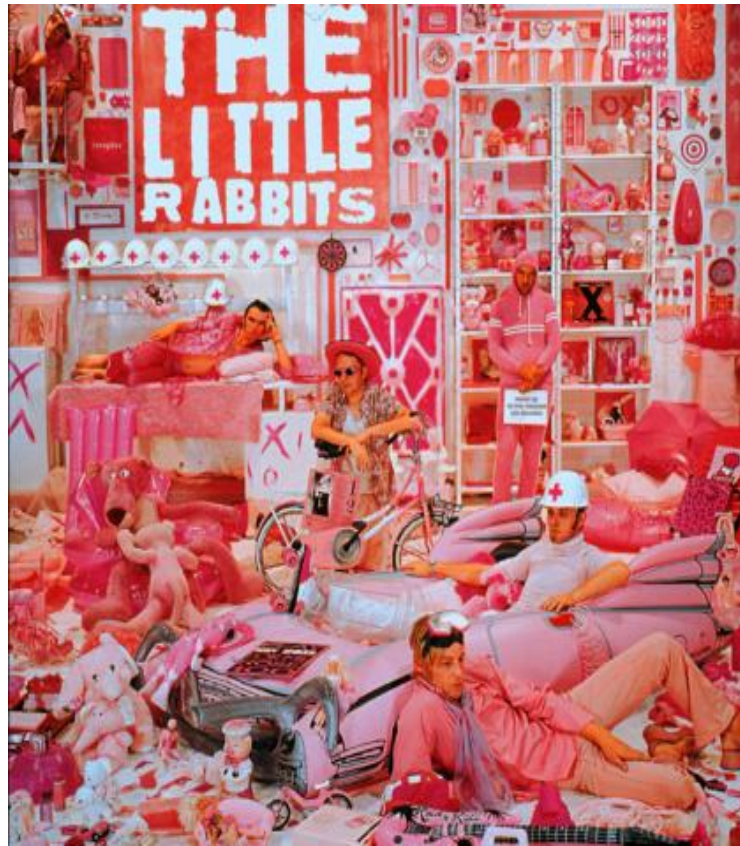

(attention en attente de trouver une image de meilleure qualité)

CLOM Rose