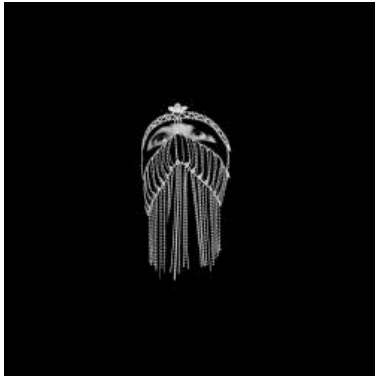

tirage Lambda

29 x 39 cm + cadre

2011-2013

Stupidité contrôlée ou autoportrait à la pomme de terre

tirage Lambda

29 x 39 cm + cadre

2011-2013

Equilibre au vase

néon

24cm xx100cm x 4cm

2010

Paradise

Devout with the niqab
tirage Lambda sur dibond
90 cm x 90 cm
2011

Paradise

Les derniers Talons d'Allah

de Mehdi-Georges Lahlou

Créature pour Chaman, I

Hommage à Pierre Molinier

tirage Lambda sur dibond

150cm x 150 cm

2012

Créature pour Chaman, II

Hommage à Pierre Molinier

tirage Lambda sur dibond