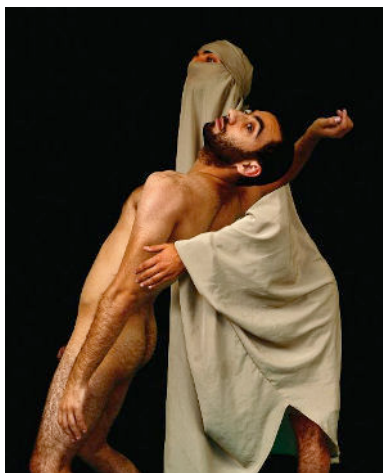

Paradise

Les derniers Talons d'Allah

de Mehdi-Georges Lahlou

Tango

tirage Lambda sur dibond

123 cm x 100 cm

2010

Stupidité contrôlée ou autoportrait à la pastèque

tirage Lambda

29 x 39 cm + cadre

2011-2013

Stupidité contrôlée ou autoportrait à la pomme de terre

tirage Lambda

29 x 39 cm + cadre

2011-2013

Equilibre au vase

néon

24cm xx100cm x 4cm

2010

Paradise

Devout with the niqab
tirage Lambda sur dibond
90 cm x 90 cm
2011

Paradise

Les derniers Talons d'Allah

de Mehdi-Georges Lahlou