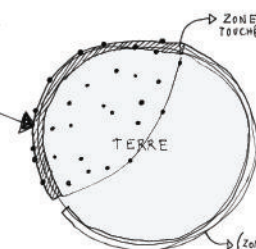

DESSIN DU 16 NOVEMBRE 2019
LE PHENOMENE

SYSTEME
EXTRA-SOLAIRE

SYSTEME SOLAIRE

VALLUXIA EST UNE PLANETE
A FORTE TENEUR EN ⁴⁷AG
(L'ARGENT)

RITUEL DU SEL POUR ATTIRER L'ARGENT
→ REMPLIR UN VERRE EN CRISTAL
D'EAU DU ROBINET EN AJOUTANT UNE
CUILLEERE A CAFE DE GROS SEL,
LAISSER SE DISSOUDRE UN JOURNEE
COMPLETE ET LE VERSER SUR SES
MANS, LAISSER LES MANS SECHER
A L'AIR LIBRE ET NE PAS LES ESSUYER
IL PARAIT QUE LES RESULTATS SONT
INCROYABLES!

LA PLANETE BLEUE ETAIT
RECOUVRETE A 71%
D'EAU SALEE.

MERCURE

VENUS

URANUS

MARS

SATURNE

LUNE

NEPTUNE