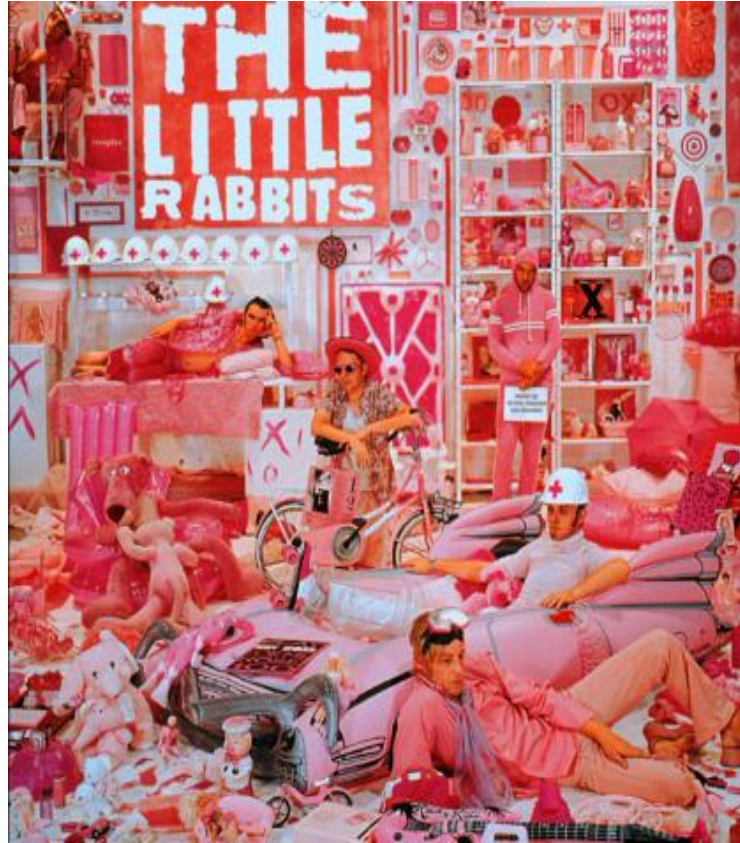

(attention en attente de trouver une image de meilleure qualité)

CLOM Rose