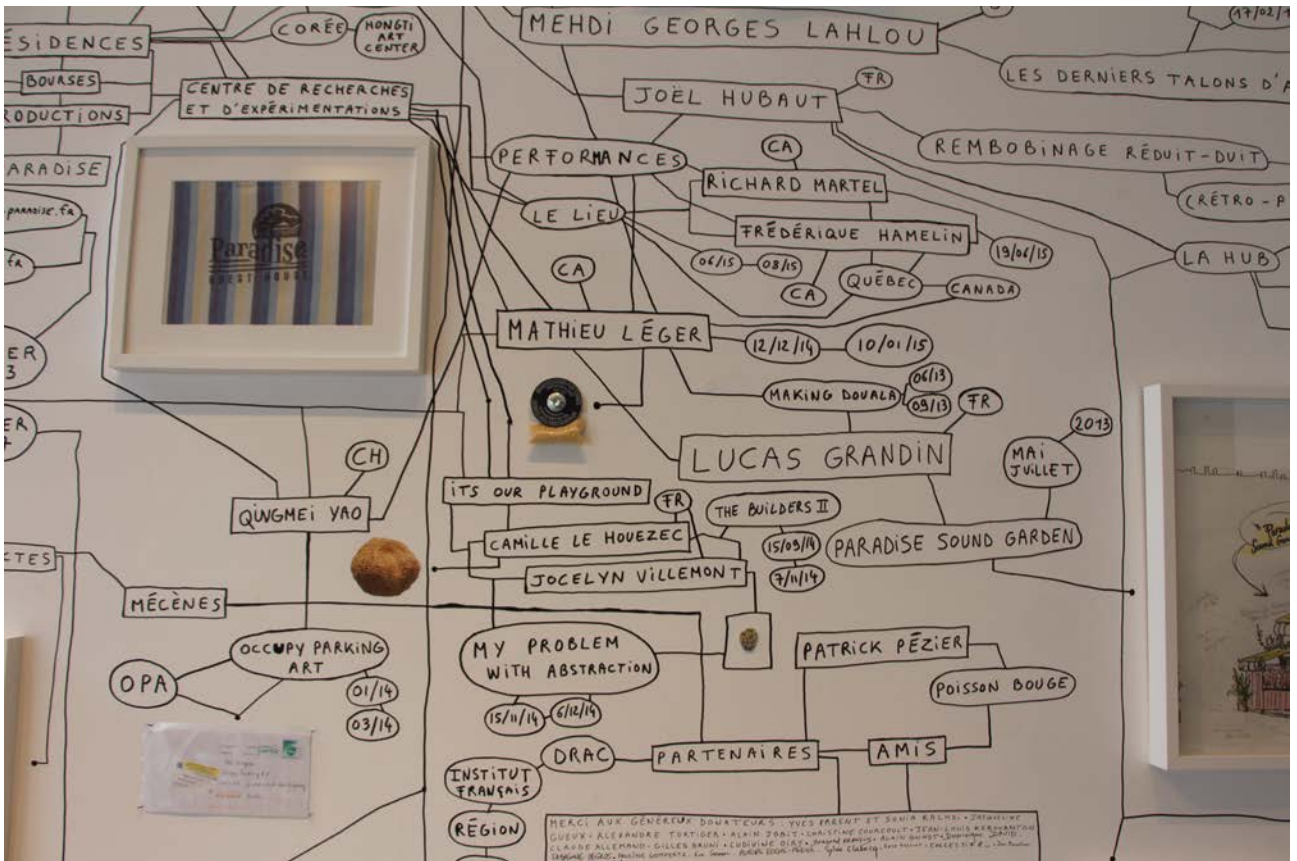

Vente T-shirts édition Paradise

Détail de la *carte cognitive* de Michel Gerson

Dessin du Jardin de Lucas Grandin (en haut au centre).

Lapin en céramique de Joël Hubaut (en haut à droite).

Vidéo performance de Mehdi Georges Lahlou (écran à droite).

Dessins, Croquis et Faux Cils/ Fossile de Joël Hubaut (en bas au centre).

Détail de la carte cognitive de Michel Gerson

Pancarte Paradise de Neal Beggs (en haut au centre).

T-shirt de la Crotte de l'éléphant de Kamiel Verschuren (à droite).

Pochette disque Vinyle de Neal Beggs, édition Paradise (à gauche).

Détail de la *carte cognitive* de Michel Gerson

Lettre de Qingmei Yao (en bas à gauche).

Fragment d'éponge de Camille Le Houezec (au dessus de la lettre).

Méthodologie pour touristes de Mathieu Léger (à droite du cadre).

Détail de la *carte cognitive* de Michel Gerson

Croquis de Paradise de Philippe Barré (cadre au centre).

Maquette de Marielle Chabal (à gauche).