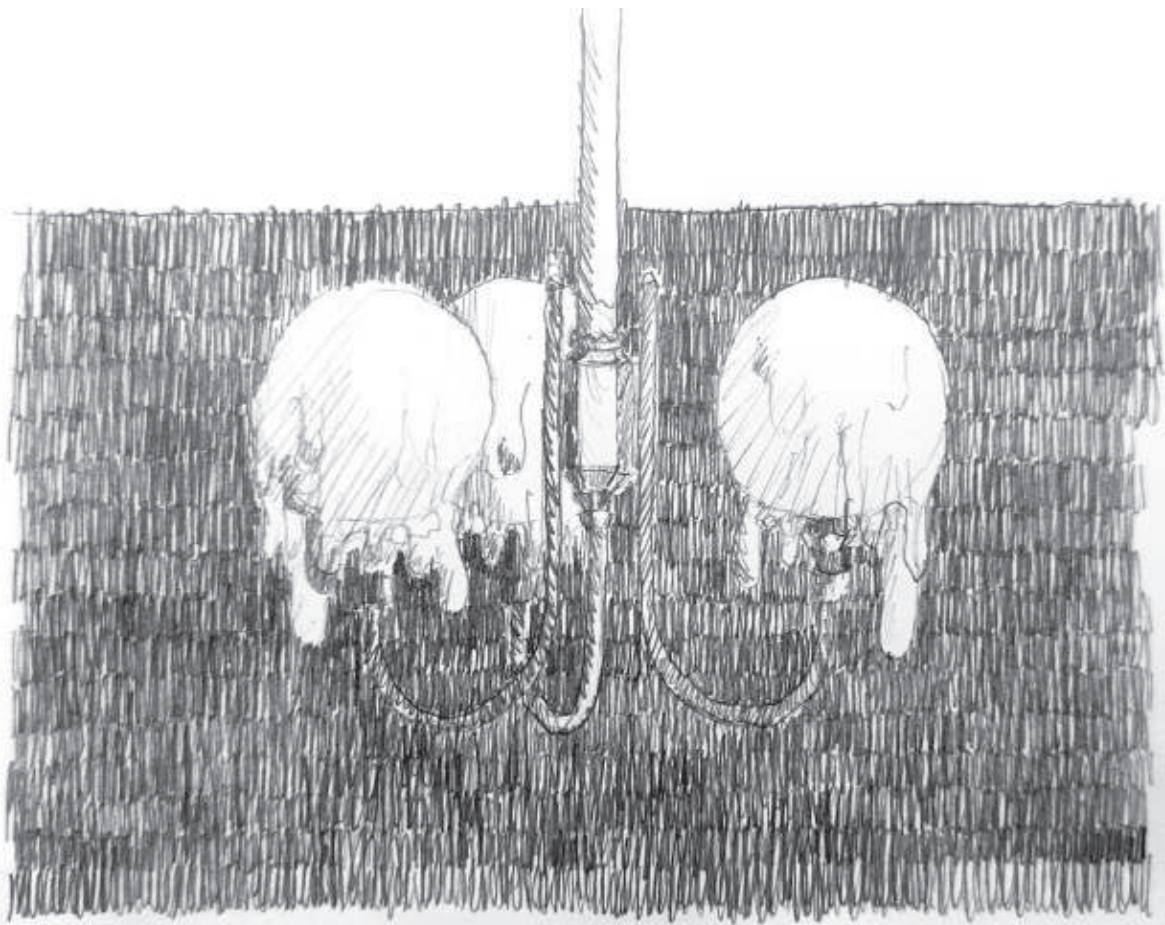

ALAIN DECLERCQ
CANDY LIGHT

Un immeuble, une oeuvre

Porteur du projet
Paradise
Centre d'art contemporain
6 rue Sanlecque, 44000 Nantes

Un immeuble
Ô-slow
Boulevard Gustave Roch
Nantes

Une oeuvre
Candy Light
Alain Declercq